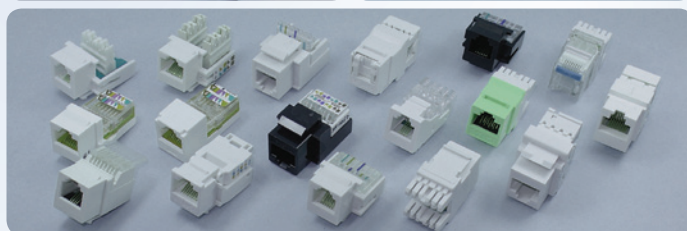

ZŁĄCZA TELEKOMUNIKACYJNE & TELEINFORMATYCZNE

- GNIAZDA RJ
- WTYKI RJ
- GNIAZDA RJ Z SYGNALIZACJĄ LED
- GNIAZDA RJ Z PRZEWODAMI
- GNIAZDA RJ EKRAKOWANE Z TRANSFORMATOREM
- OCHRONNIKI PRZECIWPRIĘCIOWE
- ZŁĄCZA IDC
- ŁĄCZNIKI I ROZDZIELACZE RJ
- ZŁĄCZA „KEYSTONE”
- I INNE RÓŻNE ZŁĄCZA