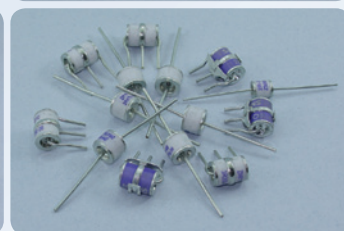

ZŁĄCZA TELEKOMUNIKACYJNE & TELEINFORMATYCZNE

- GNIAZDA RJ
- WTYKI RJ
- GNIAZDA RJ Z SYGNALIZACJĄ LED
- GNIAZDA RJ Z PRZEWODAMI
- GNIAZDA RJ EKRAKOWANE Z TRANSFORMATOREM
- OCHRONNIKI PRZECIWPRIĘCIOWE
- ZŁĄCZA IDC
- ŁĄCZNIKI I ROZDZIELACZE RJ
- ZŁĄCZA „KEYSTONE”
- I INNE RÓŻNE ZŁĄCZA