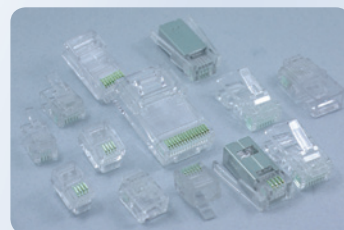

ZŁĄCZA TELEKOMUNIKACYJNE & TELEINFORMATYCZNE

- GNIAZDA RJ
- WTYKI RJ
- GNIAZDA RJ Z SYGNALIZACJĄ LED
- GNIAZDA RJ Z PRZEWODAMI
- GNIAZDA RJ EKRAKOWANE Z TRANSFORMATOREM
- OCHRONNIKI PRZECIWPRIĘCIOWE
- ZŁĄCZA IDC
- ŁĄCZNIKI I ROZDZIELACZE RJ
- ZŁĄCZA „KEYSTONE”
- I INNE RÓŻNE ZŁĄCZA