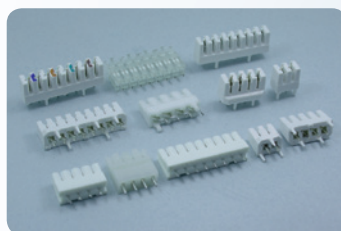

ZŁĄCZA TELEKOMUNIKACYJNE & TELEINFORMATYCZNE

- GNIAZDA RJ
- WTYKI RJ
- GNIAZDA RJ Z SYGNALIZACJĄ LED
- GNIAZDA RJ Z PRZEWODAMI
- GNIAZDA RJ EKRAKOWANE Z TRANSFORMATOREM
- OCHRONNIKI PRZECIWPRIĘCIOWE
- ZŁĄCZA IDC
- ŁĄCZNIKI I ROZDZIELACZE RJ
- ZŁĄCZA „KEYSTONE”
- I INNE RÓŻNE ZŁĄCZA