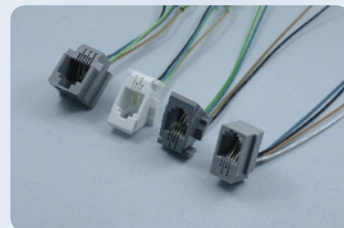

ZŁĄCZA TELEKOMUNIKACYJNE & TELEINFORMATYCZNE

- GNIAZDA RJ
- WTYKI RJ
- GNIAZDA RJ Z SYGNALIZACJĄ LED
- GNIAZDA RJ Z PRZEWODAMI
- GNIAZDA RJ EKRAKOWANE Z TRANSFORMATOREM
- OCHRONNIKI PRZECIWPRIĘCIOWE
- ZŁĄCZA IDC
- ŁĄCZNIKI I ROZDZIELACZE RJ
- ZŁĄCZA „KEYSTONE”
- I INNE RÓŻNE ZŁĄCZA