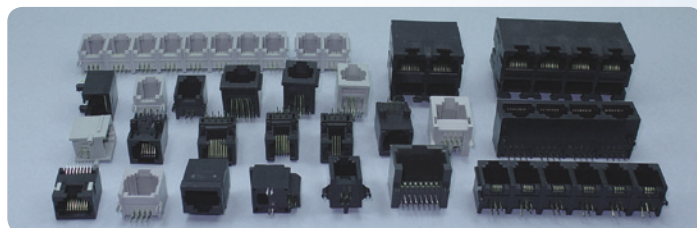

ZŁĄCZA TELEKOMUNIKACYJNE & TELEINFORMATYCZNE

- GNIAZDA RJ
- WTYKI RJ
- GNIAZDA RJ Z SYGNALIZACJĄ LED
- GNIAZDA RJ Z PRZEWODAMI
- GNIAZDA RJ EKRAKOWANE Z TRANSFORMATOREM
- OCHRONNIKI PRZECIWPRIĘCIOWE
- ZŁĄCZA IDC
- ŁĄCZNIKI I ROZDZIELACZE RJ
- ZŁĄCZA „KEYSTONE”
- I INNE RÓŻNE ZŁĄCZA